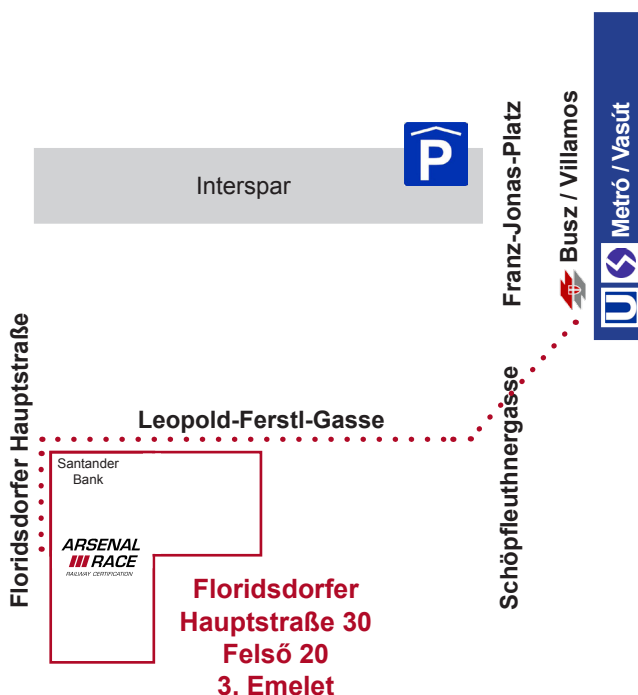

Így talál meg minket:

Autóval:

Az A22 autópályáról:

Hagyja el az autópályát a „Floridsdorfer Brücke” kijáraton Floridsdorf irányába. Irodánk a „Floridsdorfer Hauptstraße/Leopold-Ferstl-Gasse” sarkán található.

A Nordbrücke felől:

Brno irányába hagyja el az autópályát a „Prager Straße” kijáraton Floridsdorf irányába. Maradjon a „Prager Straße” úton a második lámpáig és ott kanyarodjon le balra „Am Spitz” irányába. A következő lámpánál kanyarodjon be a „Floridsdorfer Hauptstraße” utcába. Irodánk a „Floridsdorfer Hauptstraße/Leopold-Ferstl-Gasse” sarkán található.

Parkolási lehetőség:

A „Floridsdorfer Hauptstraße” mentén található az utcán fizetős illetve nem fizetős parkolóhelyek.

Alternatív lehetőség az Interspar mélygarázsa, mely 2 órán át ingyenes használható ha vásárlás az üzletben nyugtával igazolásra kerül. Egyéb esetben a garázs 2,00 Euró minden megkezdett óra után, a 4. órától 2,50 Euró kerül felszámolásra.

Kérjük vegye figyelembe a helyi parkolási szabályokat!

Tömegközlekedéssel:

Irodánk a Floridsdorf közlekedési csomópontnál található.

A következő közlekedési eszközök állnak itt rendelkezésre:

- Vasút (S1, S2, S3, S4, S7)
- Métro (U6)
- Villamos (25, 26, 30, 31)
- Busz (28A, 29A, 33A, 34A)
- Régióvonatok és buszok