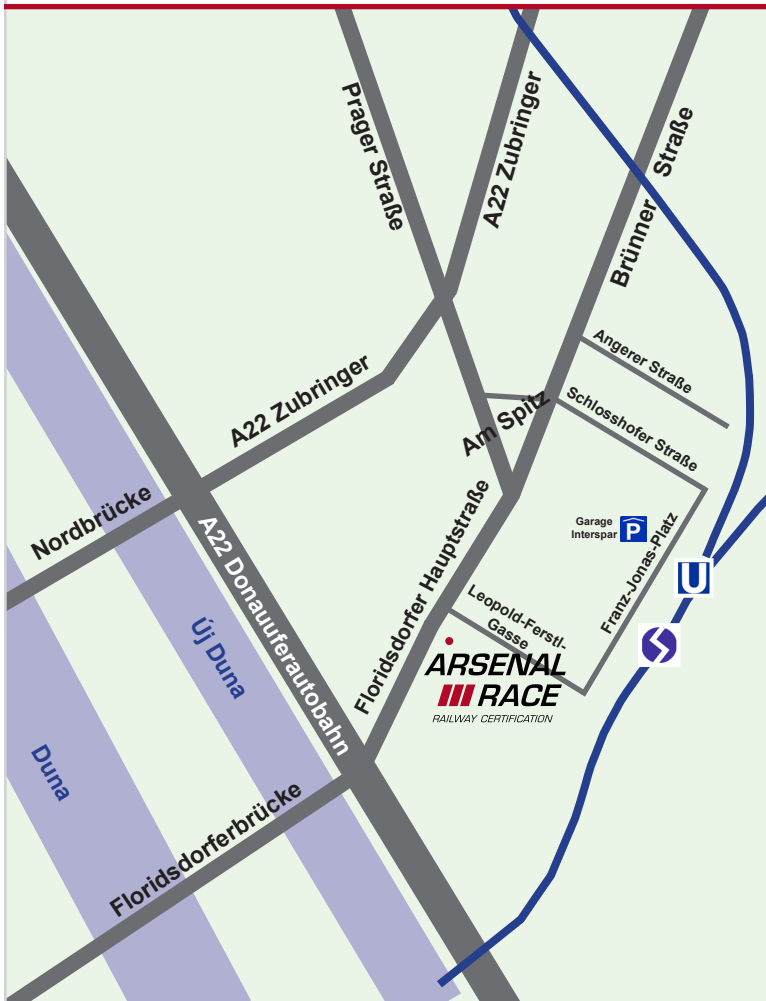

Így talál meg minket:

Autóval:

Az A22 autópályáról:

Hagyja el az autópályát a „Floridsdorfer Brücke” kijáraton Floridsdorf irányába. Irodánk a „Floridsdorfer Hauptstraße/Leopold-Ferstl-Gasse” sarkán található.

A Nordbrücke felől:

Brno irányába hagyja el az autópályát a „Prager Straße” kijáraton Floridsdorf irányába. Maradjon a „Prager Straße” úton a második lámpáig és ott kanyarodjon le balra „Am Spitz” irányába. A következő lámpánál kanyarodjon be a „Floridsdorfer Hauptstraße” utcába. Irodánk a „Floridsdorfer Hauptstraße/Leopold-Ferstl-Gasse” sarkán található.

Irodánk a Floridsdorfer Hauptstraße / Leopold-Ferstl-Gasse sarkán található. Kérjük válassza a rövid gyalogutat a bal oldali ábra alapján.